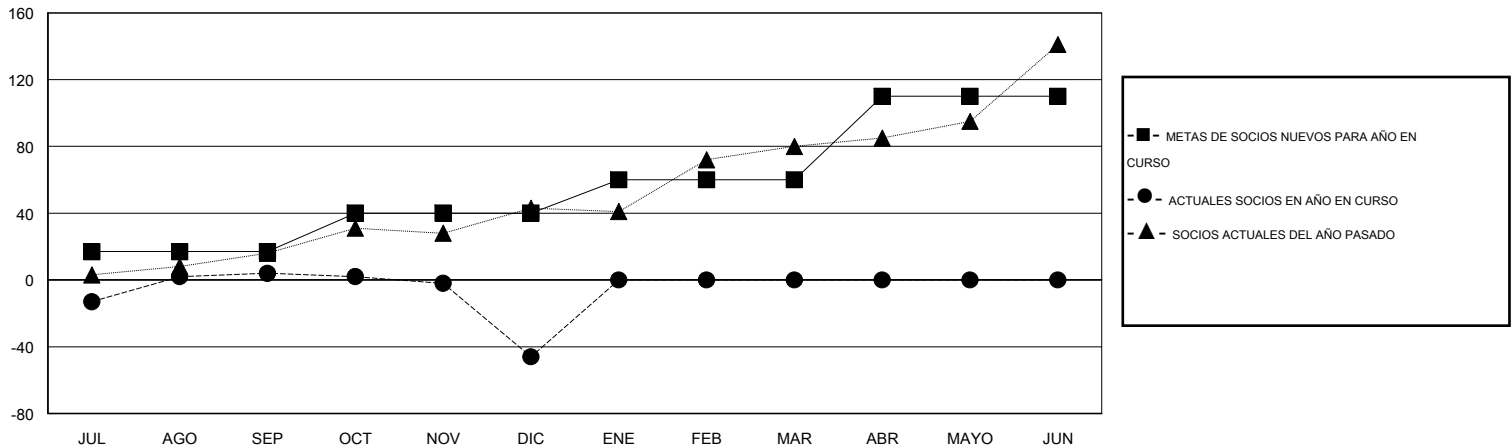

MONTHLY MEMBERSHIP PROGRESS REPORT

District R 2

Results as of: 12/31/2015

GMT: CARLOS JUSTINIANO

UBICACIÓN DOMINICAN REPUBLIC

GMT DE AE 3

Clubes					socios				
RESULTADOS DE 2015-2016					RESULTADOS DE 2015-2016				
TRIMESTRE	META DE CLUBES NUEVOS	NUEVOS CLUBES	CLUBES DADOS DE BAJA	GANANCIA/PÉRDIDA NETA	TRIMESTRE	META DE SOCIOS NUEVOS	SOCIOS FUNDADORES Y SOCIOS AÑADIDOS	SOCIOS DADOS DE BAJA	GANANCIA/PÉRDIDA NETA
JUL/AGO/SEP	0	1	0	1	JUL/AGO/SEP	17	24	20	4
OCT/NOV/DIC	0	0	3	-3	OCT/NOV/DIC	23	12	62	-50
ENE/FEB/MAR	0	0	0	0	ENE/FEB/MAR	20	0	0	0
ABR/MAYO/JUN	1	0	0	0	ABR/MAYO/JUN	50	0	0	0

METAS Y CIFRA ACUMULATIVA DE CLUBES NUEVOS

METAS Y CIFRA ACUMULATIVA DE SOCIOS

CLUBES DADOS DE BAJA: 3	7 CLUBS OF 42 AÑADIERON 1 O MÁS SOCIOS NUEVOS	DISTRIBUCIÓN POR SEXO
		MASCULINO 742 (62.83%)
		FEMENINO 439 (37.17%)
SOCIOS DADOS DE BAJA	CLIC AQUÍ PARA DATOS DE SALUD DE CLUB	SOCIOS EN UNIDAD FAMILIAR 135
FALLECIDOS 4		CABEZA DE FAMILIA 64
CLUB CANCELADO 28		NO ES CABEZA DE FAMILIA 71
OTRO 50		
TOTAL 82		