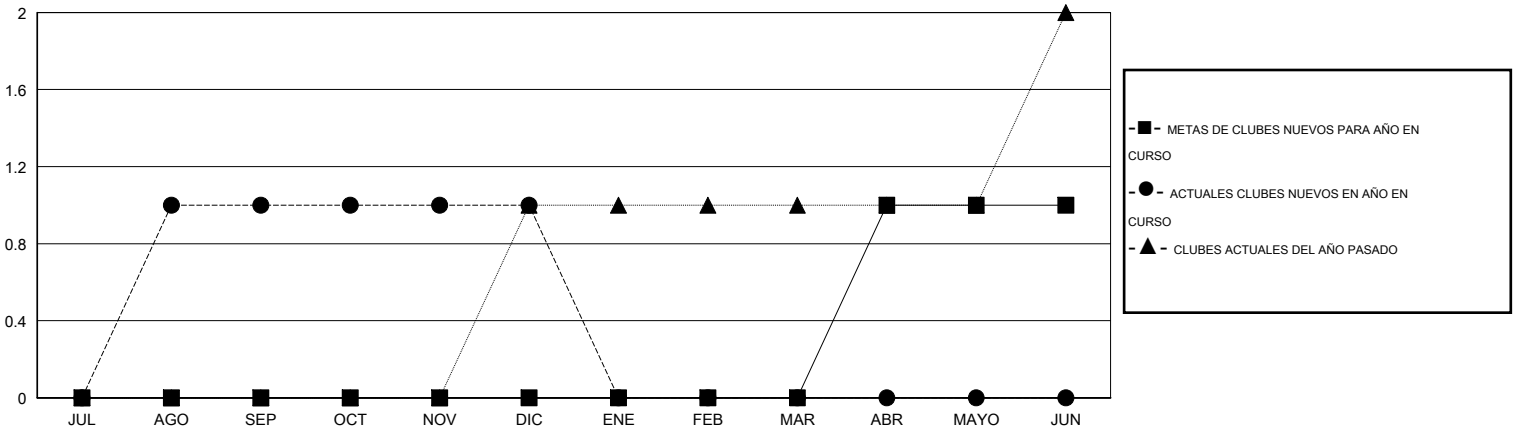

MONTHLY MEMBERSHIP PROGRESS REPORT

District R 2

Results as of: 12/31/2015

GMT: CARLOS JUSTINIANO

UBICACIÓN DOMINICAN REPUBLIC

GMT DE AE 3

Clubes					socios				
RESULTADOS DE 2015-2016					RESULTADOS DE 2015-2016				
TRIMESTRE	META DE CLUBES NUEVOS	NUEVOS CLUBES	CLUBES DADOS DE BAJA	GANANCIA/PÉRDIDA NETA	TRIMESTRE	META DE SOCIOS NUEVOS	SOCIOS FUNDADORES Y SOCIOS AÑADIDOS	SOCIOS DADOS DE BAJA	GANANCIA/PÉRDIDA NETA
JUL/AGO/SEP	0	1	0	1	JUL/AGO/SEP	17	24	20	4
OCT/NOV/DIC	0	0	3	-3	OCT/NOV/DIC	23	12	62	-50
ENE/FEB/MAR	0	0	0	0	ENE/FEB/MAR	20	0	0	0
ABR/MAYO/JUN	1	0	0	0	ABR/MAYO/JUN	50	0	0	0

METAS Y CIFRA ACUMULATIVA DE CLUBES NUEVOS

METAS Y CIFRA ACUMULATIVA DE SOCIOS

CLUBES DADOS DE BAJA: 3	7 CLUBS OF 42 AÑADIERON 1 O MÁS SOCIOS NUEVOS	DISTRIBUCIÓN POR SEXO
		MASCULINO 742 (62.83%)
		FEMENINO 439 (37.17%)
SOCIOS DADOS DE BAJA	CLIC AQUÍ PARA DATOS DE SALUD DE CLUB	SOCIOS EN UNIDAD FAMILIAR 135
FALLECIDOS 4		CABEZA DE FAMILIA 64
CLUB CANCELADO 28		NO ES CABEZA DE FAMILIA 71
OTRO 50		
TOTAL 82		